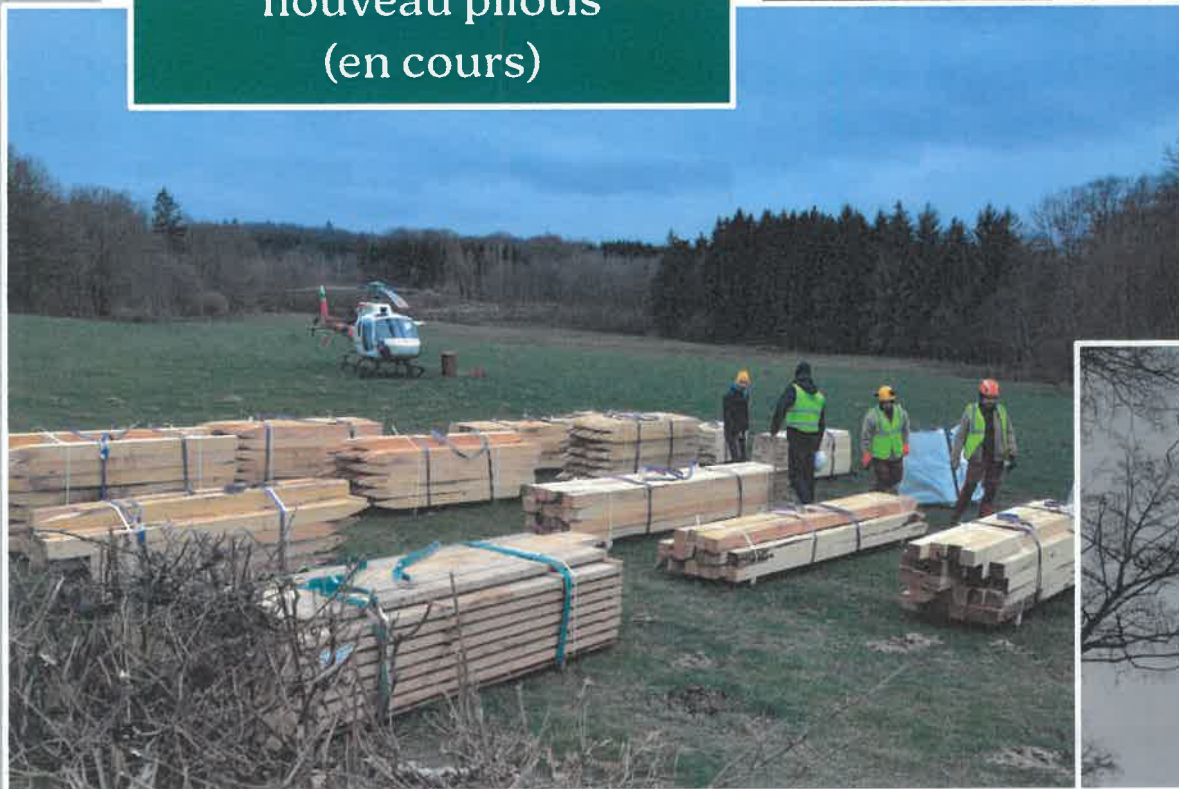

Travaux sur la Tourbière de Champgazon

-  Limite de la réserve naturelle
-  Sentier de découverte de la réserve
-  Autres sentiers

-  Tourbière
-  Tourbière boisée
-  Forêt de chênes

Travaux sur la Tourbière de Champgazon

1) démontage du pilotis
(réalisé)

Travaux sur la Tourbière de Champgazon

2) installation du
nouveau pilotis
(en cours)

Travaux sur la Tourbière de Champgazon

3) nouveau projet
pédagogique

Il y a 13 000 ans

Il y a 2 400 ans

Travaux sur la

Tourbière de

Champgazon

3) nouveau projet

pédagogique

- 2 000 • Début de l'Âge du Bronze

Il y a **3 500 ans**
Une mosaïque de tourbières